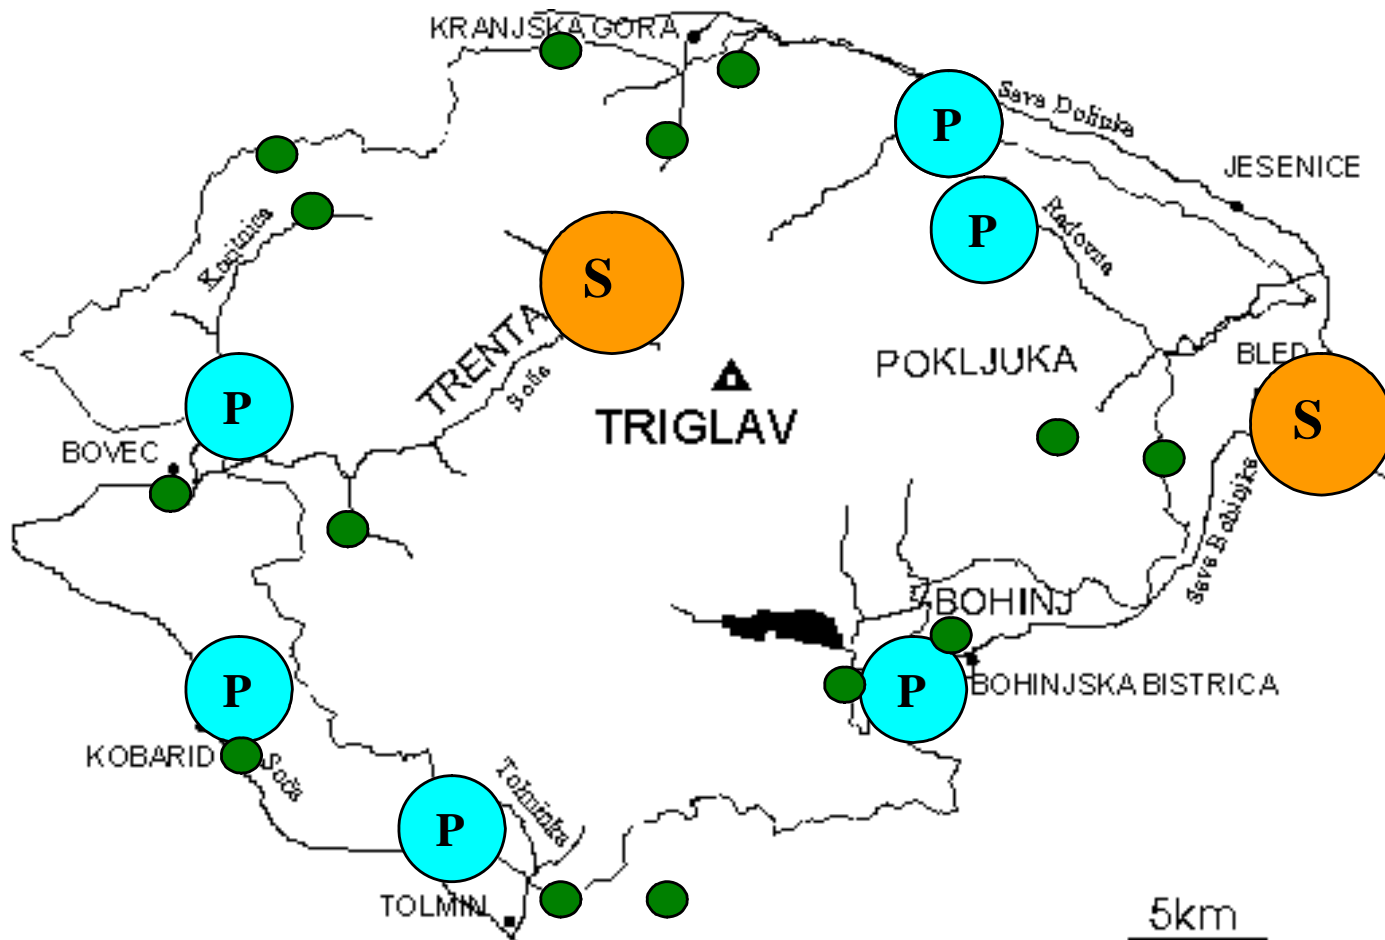

Razporeditev vstopov v TNP

Informacijska mesta v TNP

*Informacijsko središče
Triglavskega narodnega parka
Triglav National Park
Information Centre
Dom Trenta*

Dom Trenta - Informacijsko središče TNP Na Logu v Trenti