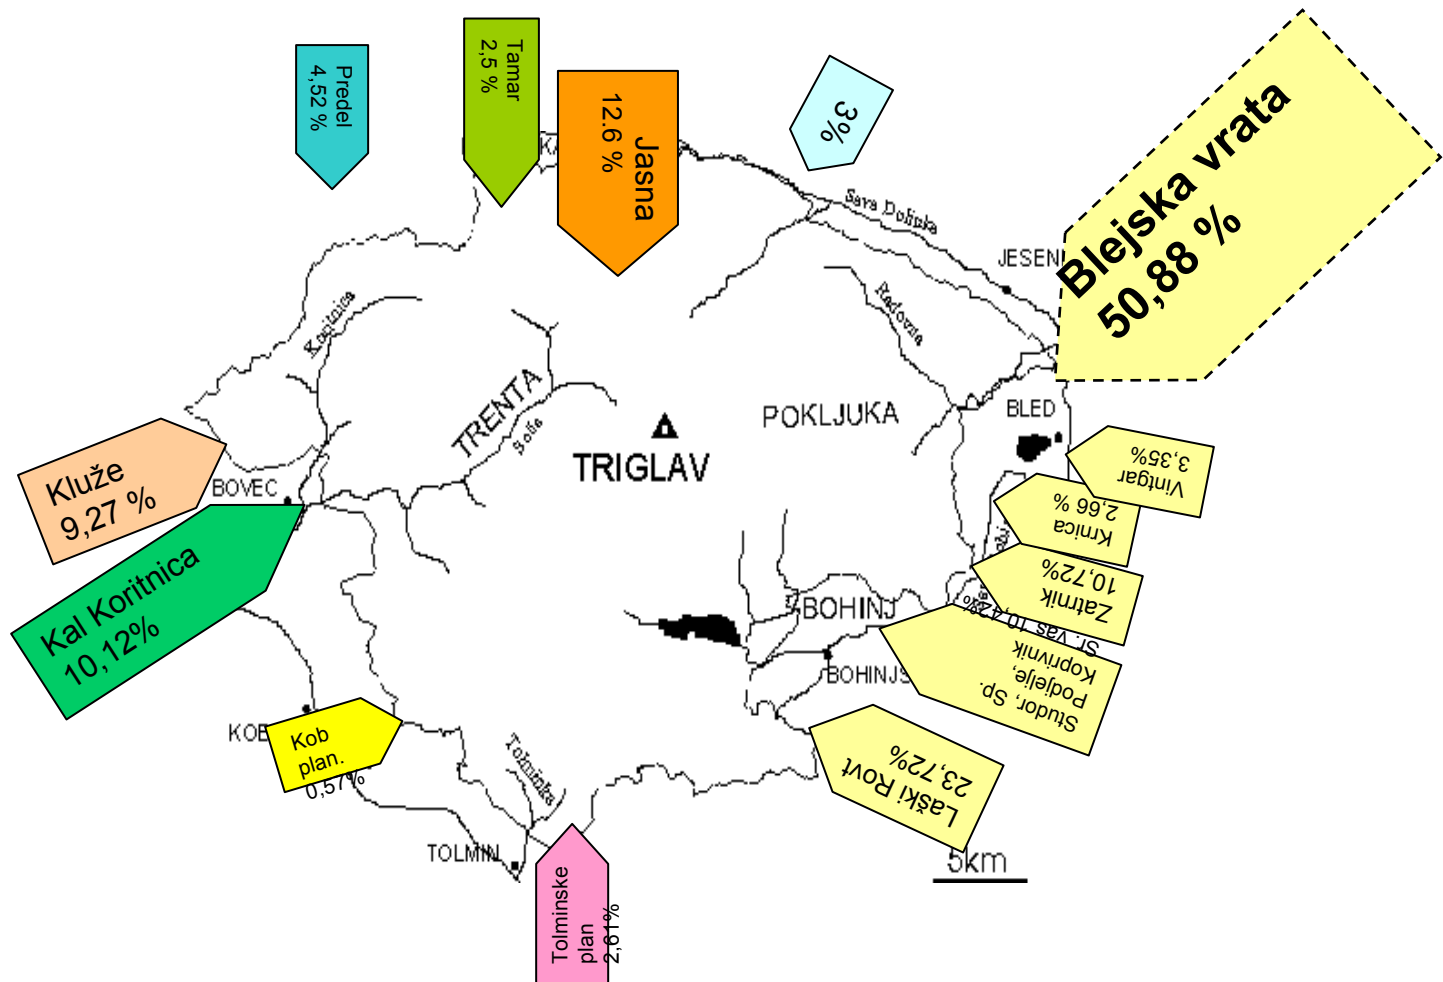

Dom Trenta- nejavni del

Turistično društvo Soča Trenta

- Info pisarna
- Aktiv kmečkih žena...

Zadruga Soča Trenta

Krajevna skupnost Soča Trenta

Ambulanta 2x tedensko

Prostovoljno gasilsko društvo

Prireditve:

- Trentarski senjem
- Mednarodni glasbeni forum...

Kulturno društvo Triglav Trenta

- MoPZ
- dramska skupina

Dom Trenta – najbolj pogosta vprašanja

- WC
- Vreme
- Spanje in hrana (nujno zlo)
- Parkiranje
- Zanimivosti in predlagani izleti
- Obnašanje v parku
- Razstavní prostori

Razporeditev vstopov v TNP

Informacijska mesta v TNP

*Informacijsko središče
Triglavskega narodnega parka
Triglav National Park
Information Centre
Dom Trenta*

Dom Trenta - Informacijsko središče TNP Na Logu v Trenti